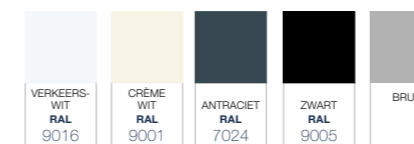

DETAILS

Kleuren (profielen)	Verkeerswit structuur (RAL9016) / Crème wit (RAL9001) / Antraciet structuur (RAL7024) / Zwart structuur (RAL9005) / Brut
Paneelbreedte* (mm)	640 / 820 / 980 / 1040
Glasdikte (mm)	10
Aantal sporen	2 / 3 / 4 / 5 / 6 / 7-spoors rails
Inbouwhoogte* (mm)	2000 / 2100 / 2150 / 2200 / 2250 / 2300 / 2350 / 2400 / 2500

*Afwijkende maten zijn ook leverbaar op verzoek.