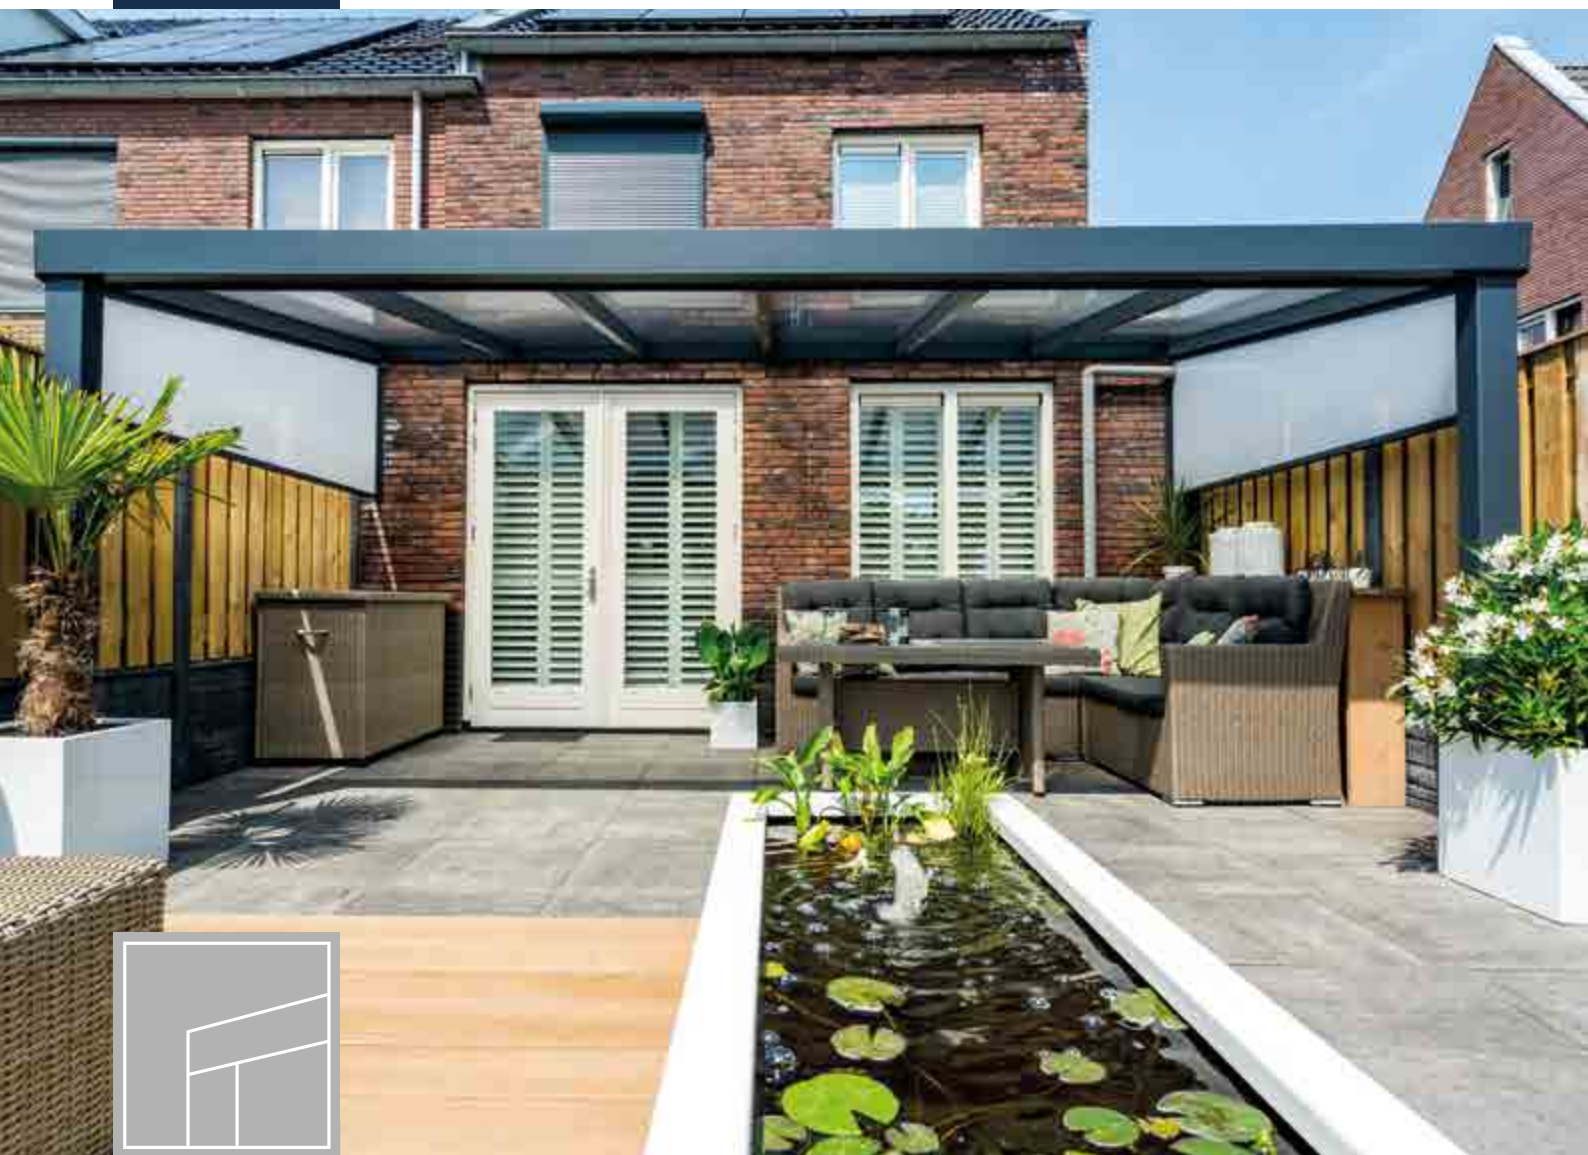

DEPONTI

HET BESTE AAN HUIS

Terrasoverkappingen van aluminium

Een verrijking van het leven

[DEPONTI.COM](https://www.deponti.com)